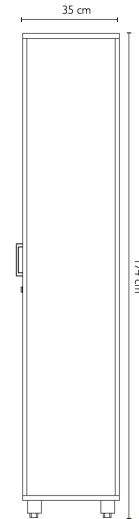

Largo: 240 cm

Ancho: 240 cm

Altura: 75 cm

DESCRIPCIÓN:

Cubierta:

- Melamina 24 mm espesor, roble kaiserberg.
- Tapacantoblanco PVC 2 mm espesor.
- Cada cubierta incluye pasacable.
- Separador de vidrio laminado fosco.

Largo: 200 cm
Ancho: 200 cm
Altura: 75 cm

**ESTANTE 1 PUERTA
Y 1 LADO MULTIUSOS
STRONG**

SKU: MMST006-0000

Ancho: 80 cm
Profundidad: 35 cm
Altura: 174 cm

ESTANTE 1 PUERTA Y 2 LADOS MULTIUSOS STRONG

SKU: MMST007-0000

MEDIDAS:

- Ancho: 80 cm
- Profundidad: 35 cm
- Altura: 174 cm

VISTA FRONTAL

VISTA LATERAL

VISTA SUPERIOR

VISTA

DESCRIPCIÓN:

Cubierta:

- Melamina 18 mm espesor blanco.
- Tapacanto blanco PVC 2 mm espesor.

Estructura:

- Melamina blanca 18 mm espesor.
- Tapacantos PVC 0,45 mm.

Puertas:

- Melamina 18 mm espesor, roble kaiserberg.
- Tapacanto blanco PVC 2 mm espesor.