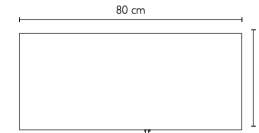

Largo: 240 cm

Ancho: 240 cm

Altura: 75 cm

DESCRIPCIÓN:

Cubierta:

- Melamina 24 mm espesor, roble kaiserberg.
- Tapacantoblanco PVC 2 mm espesor.
- Cada cubierta incluye pasacable.
- Separador de vidrio laminado fosco.

Largo: 200 cm
Ancho: 200 cm
Altura: 75 cm

**ESTANTE 1 PUERTA
Y 1 LADO MULTIUSOS
STRONG**

SKU: MMST006-0000

Ancho: 80 cm
Profundidad: 35 cm
Altura: 174 cm

ESTANTE 1 PUERTA Y 2 LADOS MULTIUSOS STRONG

SKU: MMST007-0000

MEDIDAS:

- Ancho: 80 cm
- Profundidad: 35 cm
- Altura: 174 cm

VISTA FRONTAL

VISTA LATERAL

VISTA SUPERIOR

VISTA

DESCRIPCIÓN:

Cubierta:

- Melamina 18 mm espesor blanco.
- Tapacanto blanco PVC 2 mm espesor.

Estructura:

- Melamina blanca 18 mm espesor.
- Tapacantos PVC 0,45 mm.

Puertas:

- Melamina 18 mm espesor, roble kaiserberg.
- Tapacanto blanco PVC 2 mm espesor.