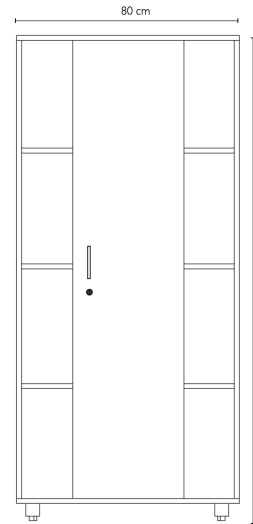

Largo: 240 cm

Ancho: 240 cm

Altura: 75 cm

DESCRIPCIÓN:

Cubierta:

- Melamina 24 mm espesor, roble kaiserberg.
- Tapacantoblanco PVC 2 mm espesor.
- Cada cubierta incluye pasacable.
- Separador de vidrio laminado fosco.

SKU: MMST002-0000

Largo: 120 cm
Profundidad: 60 cm
Alto: 75 cm

**ESCRITORIO
2 PERSONAS
STRONG**

SKU: MMST003-0000

Largo: 240 cm
Profundidad: 67 cm
Alto: 75 cm

**ESCRITORIO
DIRECCIÓN
STRONG**

SKU: MMST005-0000

Largo: 200 cm
Ancho: 200 cm
Altura: 75 cm

**ESTANTE 1 PUERTA
Y 1 LADO MULTIUSOS
STRONG**

SKU: MMST006-0000

Ancho: 80 cm
Profundidad: 35 cm
Altura: 174 cm

ESTANTE 1 PUERTA Y 2 LADOS MULTIUSOS STRONG

SKU: MMST007-0000

MEDIDAS:

- Ancho: 80 cm
- Profundidad: 35 cm
- Altura: 174 cm

VISTA FRONTAL

VISTA LATERAL

VISTA SUPERIOR

VISTA

DESCRIPCIÓN:

Cubierta: