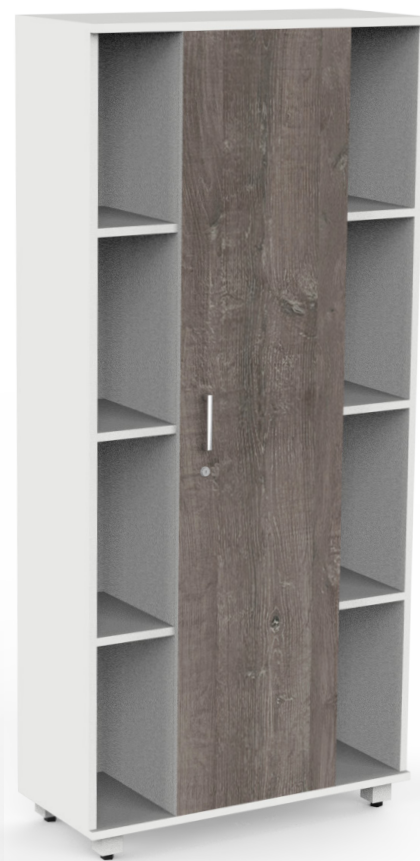

Estructura metálica:

- Perfil 50x50x1.5mm con pintura termocontraíble color blanco con patín regulable.

Faldón:

- Melamina 15 mm espesor, roble kaiserberg.
- Tapacanto blanco PVC 2 mm espesor.

**ESCRITORIO
INDIVIDUAL
STRONG**

Largo: 200 cm
Ancho: 200 cm
Altura: 75 cm

**ESTANTE 1 PUERTA
Y 1 LADO MULTIUSOS
STRONG**

SKU: MMST006-0000

Ancho: 80 cm
Profundidad: 35 cm
Altura: 174 cm

ESTANTE 1 PUERTA Y 2 LADOS MULTIUSOS STRONG

SKU: MMST007-0000

MEDIDAS:

- Ancho: 80 cm
- Profundidad: 35 cm
- Altura: 174 cm

VISTA FRONTAL

VISTA LATERAL

VISTA SUPERIOR

VISTA

DESCRIPCIÓN:

Cubierta: