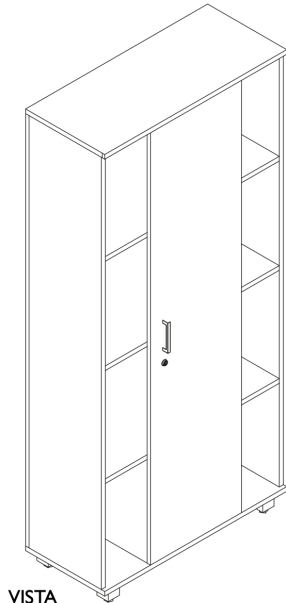

Largo: 240 cm

Ancho: 240 cm

Altura: 75 cm

DESCRIPCIÓN:

Cubierta:

- Melamina 24 mm espesor, roble kaiserberg.
- Tapacantoblanco PVC 2 mm espesor.
- Cada cubierta incluye pasacable.
- Separador de vidrio laminado fosco.

MEDIDAS:

- Ancho: 80 cm
- Profundidad: 35 cm
- Altura: 174 cm

VISTA FRONTAL

VISTA LATERAL

VISTA SUPERIOR

VISTA

DESCRIPCIÓN:

Cubierta:

- Melamina 18 mm espesor blanco.
- Tapacanto blanco PVC 2 mm espesor.

Estructura:

- Melamina blanca 18 mm espesor.
- Tapacantos PVC 0,45 mm.

Puertas:

- Melamina 18 mm espesor, roble kaiserberg.
- Tapacanto blanco PVC 2 mm espesor.

Patas:

Estructura metálica perfil 50x50x1.5mm con pintura termocontraíble color blanco con patín regulable.

Quincallería:

Manilla de aluminio, chapa metálica con juego de llaves.

ESTANTE 2 PUERTAS MEDIO STRONG